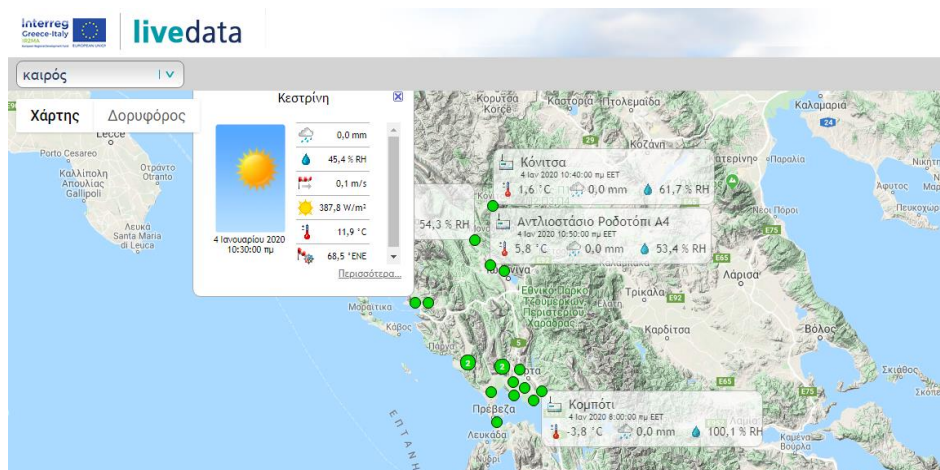

Важно !

Напълно разгъваема

В Университета на Янина оперира облачен сървър, чрез който данните са свободно достъпни за заинтересованите лица, чрез опростен и същевременно силно контролиран уебсайт.