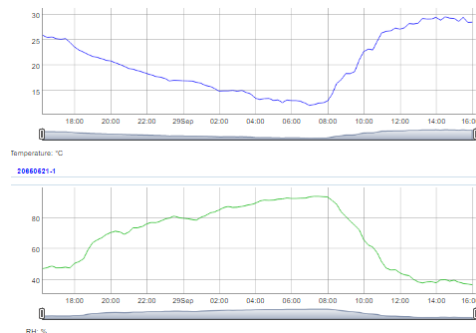

Σημαντικό !

Αυτόματη αποστολή μετρήσεων στο cloud

Σημαντικό !

Αυτόματη επεξεργασία δεδομένων και τηλεειδοποίηση

Οι σταθμοί είναι ενεργειακά αυτόνομοι. Η τροφοδοσία γίνεται μέσω φωτοβολταϊκών συστημάτων. Η μετάδοση των μετρήσεων στο cloud, γίνεται μέσω κινητής τηλεφωνίας ανά 15 λεπτά . Το δίκτυο μετρά όλες τις βασικές μετεωρολογικές παραμέτρους και έχει δυνατότητα επέκτασης τόσο σε αριθμό παραμέτρων όσο και σε αριθμό σταθμών

-  **Θερμοκρασία Αέρα**
-  **Σχετική Υγρασία Αέρα**
-  **Ηλιακή Ακτινοβολία**
-  **Ταχύτητα Ανέμου**
-  **Ύψος Βροχής**
-  **Σημείο Δρόσου**
-  **Εξατμισοδιαπνοή**

Στοιχεία επικοινωνίας
Θεσσαλονίκη:

Κανάρη 16, ΤΚ 54644
Θεσσαλονίκη, Μακεδονία - Ελλάδα
Τηλ. 2310 946.126
Fax 2310 947.005
scientact@scientact.com.gr
www.scientact.com.gr